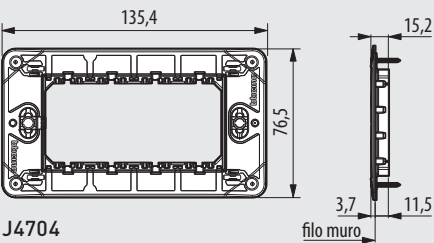

MatixGO

Dati dimensionali

PLACCHE

JA4802...

JA4819...

JA4803...

JA4804...

JA4807...

SUPPORTI

J4702

J4702G

J4703

J4703AR

J4704

J4718

J4707

MatixGO

Dati dimensionali

SMARTHER2

XW8002 - XM8002 - XG8002

XW8002W

MODULARITÀ

1 modulo

2 moduli