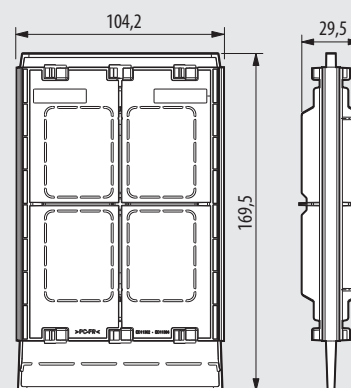

MatixGO

Dati dimensionali

SMARTHER2

XW8002 - XM8002 - XG8002

XW8002W

MODULARITÀ

1 modulo

2 moduli

3 moduli

NUOVE TORRETTE SPORGENTI

150700W

150710W

150725

150726