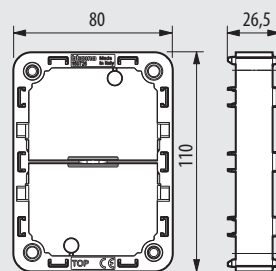

MatixGO

Dati dimensionali

SMARTHER2

XW8002 - XM8002 - XG8002

XW8002W

MODULARITÀ

1 modulo

2 moduli

3 moduli

NUOVE TORRETTE SPORGENTI

150700W

150710W

150725

150726