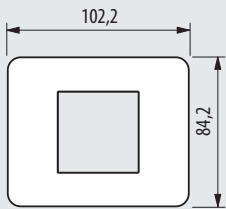

MatixGO

Dati dimensionali

PLACCHE

JA4802...

JA4819...

JA4803...

JA4804...

JA4807...

MatixGO

Dati dimensionali

SMARTHER2

XW8002 - XM8002 - XG8002

XW8002W

MODULARITÀ

1 modulo

2 moduli