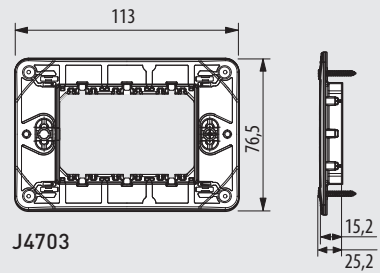

MatixGO

Dati dimensionali

PLACCHE

SUPPORTI