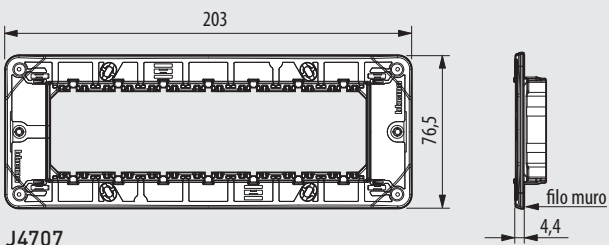

MatixGO

Dati dimensionali

PLACCHE

JA4802...

JA4819...

JA4803...

JA4804...

JA4807...

SUPPORTI

J4702

J4702G

J4703

J4703AR

J4704

J4718

J4707

MatixGO

Dati dimensionali

SMARTHER2

XW8002 - XM8002 - XG8002

XW8002W

MODULARITÀ

1 modulo

2 moduli