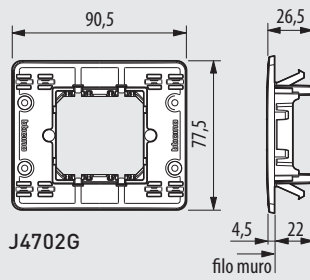

MatixGO

Dati dimensionali

PLACCHE

SUPPORTI

J4702G