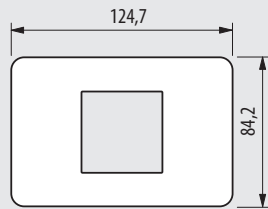

MatixGO

Dati dimensionali

PLACCHE

JA4802...

JA4819...

JA4803...

JA4804...

JA4807...

MatixGO

Dati dimensionali

SMARTHER2

XW8002 - XM8002 - XG8002

XW8002W

MODULARITÀ

1 modulo

2 moduli