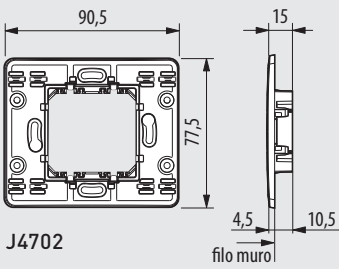

MatixGO

Dati dimensionali

PLACCHE

SUPPORTI