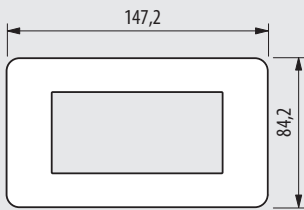

MatixGO

Dati dimensionali

PLACCHE

JA4802...

JA4819...

JA4803...

JA4804...

JA4807...

MatixGO

Dati dimensionali

SMARTHER2

XW8002 - XM8002 - XG8002

XW8002W

MODULARITÀ

1 modulo

2 moduli