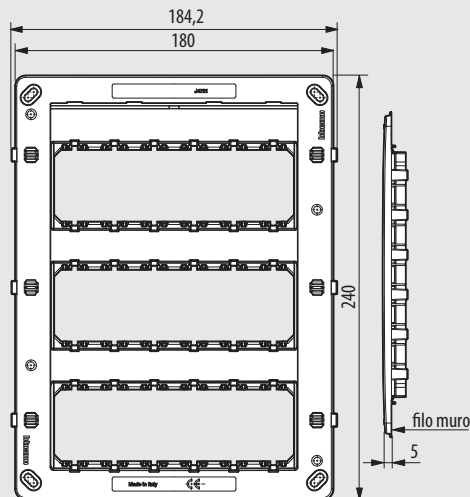

MatixGO

Dati dimensionali

PLACCHE

JA4802...

JA4819...

JA4803...

JA4804...

JA4807...

SUPPORTI

J4702

J4702G

J4703

J4703AR

J4704

J4718

J4707

MatixGO

Dati dimensionali

SMARTHER2

XW8002 - XM8002 - XG8002

XW8002W

MODULARITÀ

1 modulo

2 moduli