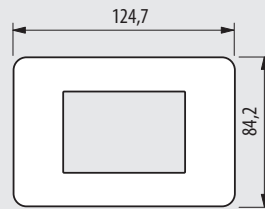

MatixGO

Dati dimensionali

PLACCHE

JA4802...

JA4819...

JA4803...

JA4804...

JA4807...

MatixGO

Dati dimensionali

SMARTHER2

XW8002 - XM8002 - XG8002

XW8002W

MODULARITÀ

1 modulo

2 moduli