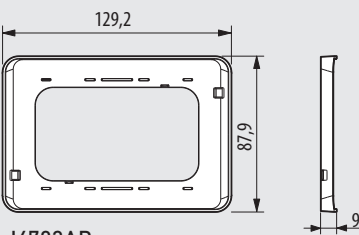

J4702

J4703AR