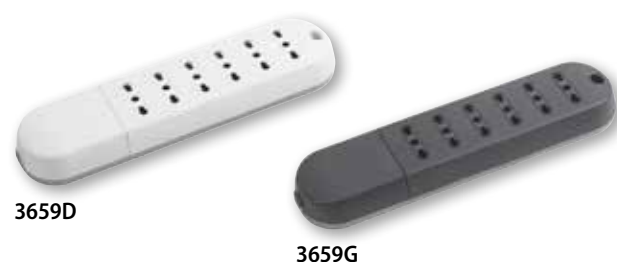

Articolo **SLIM6 / 6 PRESE BIPASSO 10 A/16 A - SENZA CAVO - 250 Va.c.**

Prodotto sfuso codice a barre	
3659D	multipresa con 6 prese 2P+T bipasso (10/16 A) - bianca
3659G	multipresa con 6 prese 2P+T bipasso (10/16 A) - grigia