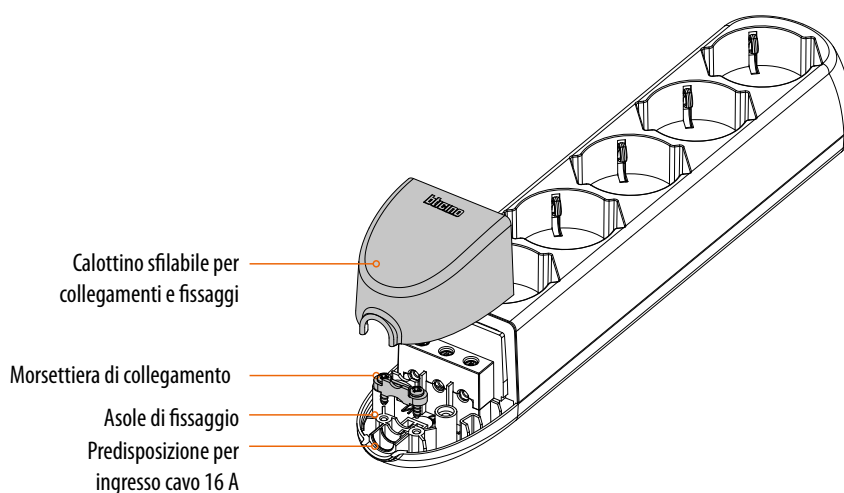

Poker

multiprese pluristandard con cavo

Articolo **POKER / 4 PRESE STD TEDESCO P40 E STD ITALIANO 10 A/16 A e 2 PRESE USB - CON CAVO E INTERRUTTORE - 250 Va.c.**

Prodotto sfuso codice a barre	
3684DBU	multipresa con 4 prese 2P+T per spine tedesche, spine italiane 10 A e 16 A, 2 prese USB, interruttore e cavo 1,5 m - spina salvaspazio da 16A, interruttore di sicurezza - bianca
3684GBU	multipresa con 4 prese 2P+T per spine tedesche, spine italiane 10 A e 16 A, 2 prese USB, interruttore e cavo 1,5 m - spina salvaspazio da 16A, interruttore di sicurezza - grigia

Sfuso
appendibile

Poker

multiprese pluristandard senza cavo

POKER / 5 PRESE STD TEDESCO P40 E STD ITALIANO 10 A/16 A SENZA CAVO - 250 Va.c.

Prodotto sfuso codice a barre	
3682D	multipresa con 5 prese 2P+T per spine tedesche, spine italiane 10 A e 16 A - bianca
3682G	multipresa con 5 prese 2P+T per spine tedesche, spine italiane 10 A e 16 A - grigia

Sfuso
appendibile