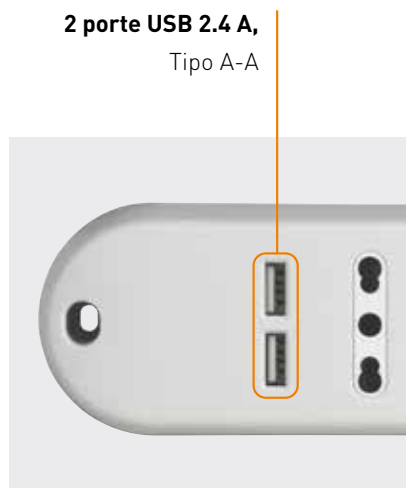

Caricatore USB integrato

2 porte USB 2.4 A,
Tipo A-A

NOVITÀ

VERSIONE CON CARICATORE
USB PER LA RICARICA DEI
DISPOSITIVI ELETTRICI.

CARATTERISTICHE

Protezione Salvafulmine	Interruttore di sicurezza SAFE luminoso	Spina Salvaspazio	Lunghezza cavo	Potenza massima erogabile
	SI	piccola 10 A Italiana	1,5 mt	2300 W
SI	SI	piccola 10 A Italiana	1,5 mt	2300 W
	SI	piccola 10 A Italiana	1,5 mt	2300 W
		senza cavo		3500 W *

* se equipaggiata con cavo e spina da 16 A