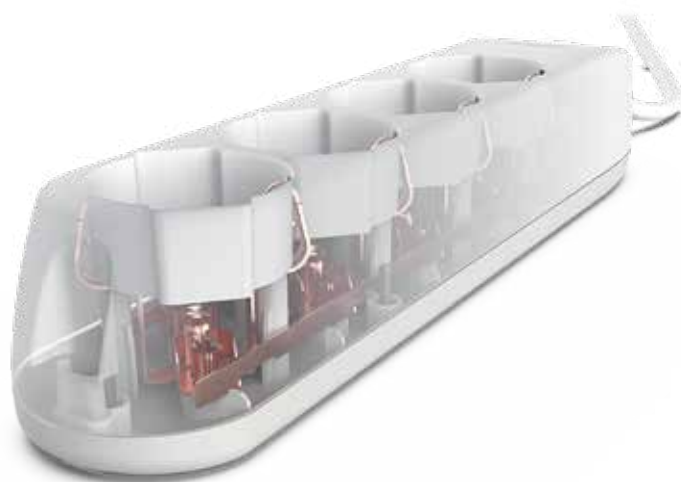

INTERRUTTORE
AUTOMATICO DI
SICUREZZA SAFE

L'interruttore di sicurezza protegge gli elettrodomestici in quanto interviene automaticamente in caso di sovraccarico e consente l'utilizzo della spina piccola da 10A che è versatile e compatibile con tutte le tipologie di prese.

* se equipaggiata con cavo e spina da 16 A

Multiprese POKER

Robuste e professionali

DESIGN ROBUSTO

Adatto per il collegamento di apparecchi ad elevato consumo energetico

(es. elettrodomestici), per lavori di manutenzione o fai da te in casa, oltre ad un utilizzo di tipo professionale.